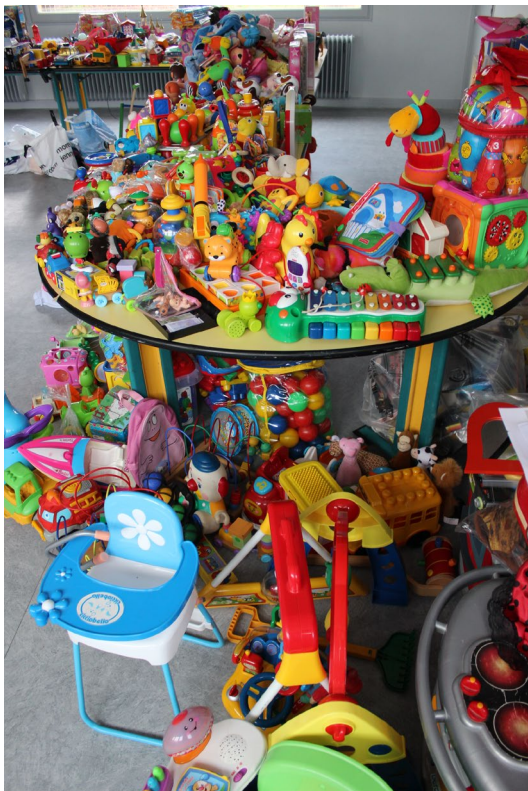

Contact presse :

Communauté de Communes du Territoire de Lunéville à Baccarat

Julien MAZZA

Service Communication

Tél. 03 83 74 05 00 / Courriel : jmazza@delunevilleabaccarat.fr